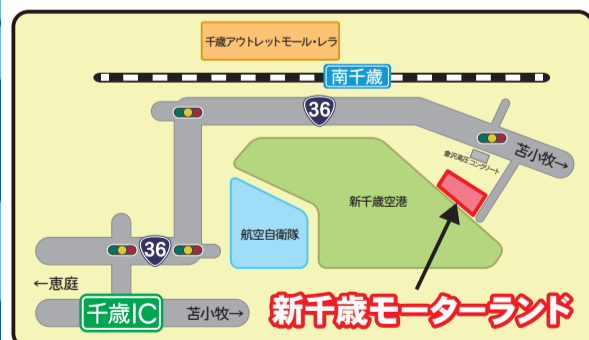

募集人数 車両持込20名 レンタル車両10名 **参加条件** 普通自動車運転免許所持者

申込期間 ～10月2日(日)まで ※締切日をすぎる場合はお電話でお問い合わせください

申込方法 電話またはWEBにてお申込みください ※応募多数の場合抽選にて選考する場合があります
【電話の場合】JAF札幌支部 TEL:011-857-7155 (平日9:00～17:30)
【WEBの場合】http://jafevent.jp/area/hokkaido/sapporo/_new_1/1606_01_058_9.html
JAFご当地情報より御覧ください

スケジュール 8:00～8:30 参加確認 8:30～12:00 開会式・座学・実技走行
13:00～14:30 体験走行 14:30～15:30 復習走行 16:00 閉会式

主催/共催 JAF札幌支部/JMRC北海道 (URL <http://www.jmrc-hokkaido.org/>)

協力 株式会社 協栄車両

Gymkhana